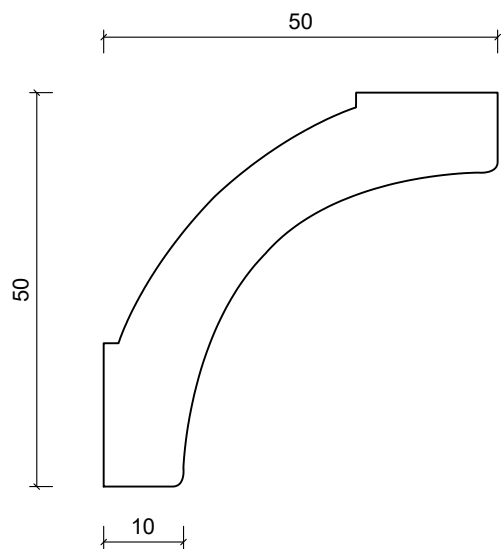

# DIMENZIJE:

50 x 50 x 2000 mm

PLAFONSKA LAJSNA - PS

**STILBY**

Lenjinova 120  
21470 B. Petrovac  
Srbija  
www.stilby.co.rs

NAZIV:

**LX 65**

Jedinica	Razmera
mm	1:1
Format	Verzija
A4	00