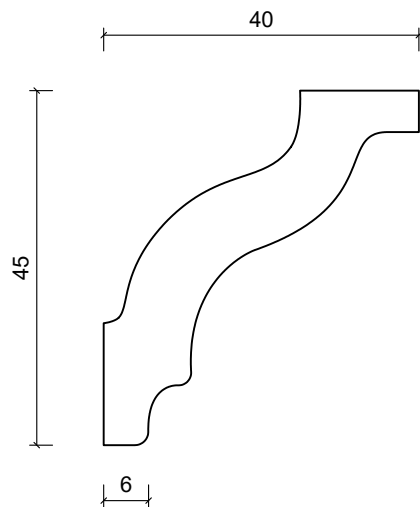

DIMENZIJE:

45 x 40 x 2000 mm

PLAFONSKA LAJSNA - PS

STILBY

Lenjinova 120
21470 B. Petrovac
Srbija
www.stilby.co.rs

NAZIV:

LX 60

Jedinica	Razmera
mm	1:1
Format	Verzija
A4	00