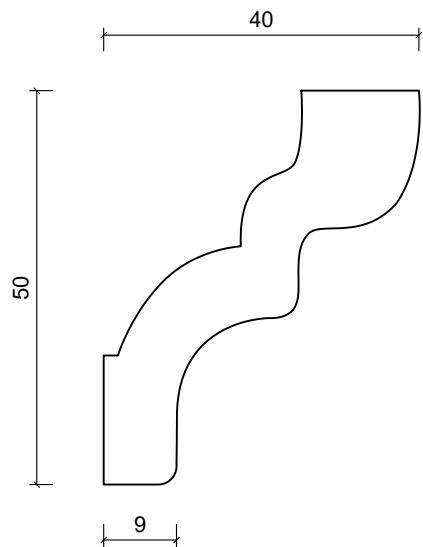

# DIMENZIJE:

50 x 40 x 2000 mm

PLAFONSKA LAJSNA - PS

**STILBY**

Lenjinova 120  
21470 B, Petrovac  
Srbija  
www.stilby.co.rs

NAZIV:

**LX 52**

Jedinica	Razmera
mm	1:1
Format	Verzija
A4	00