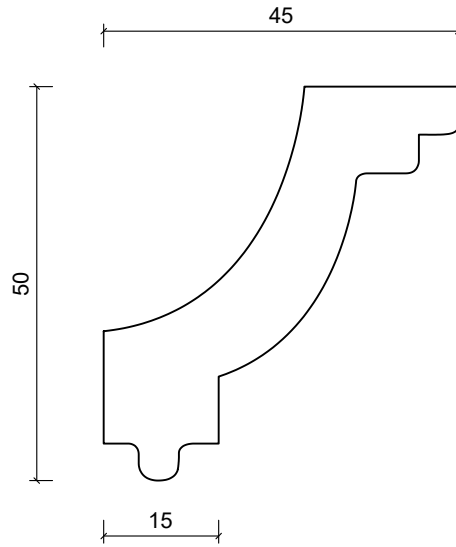

DIMENZIJE:

50 x 45 x 2000 mm

PLAFONSKA LAJSNA - PS

STILBY

Lenjinova 120
21470 B. Petrovac
Srbija
www.stilby.co.rs

NAZIV:

LX 47

Jedinica
mm