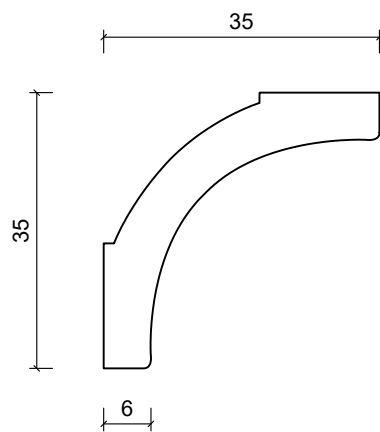

DIMENZIJE:

35 x 35 x 2000 mm

PLAFONSKA LAJSNA - PS

STILBY

Lenjinova 120
21470 B. Petrovac
Srbija
www.stilby.co.rs

NAZIV:

LX 45

Jedinica	Razmera
mm	1:1
Format	Verzija
A4	00