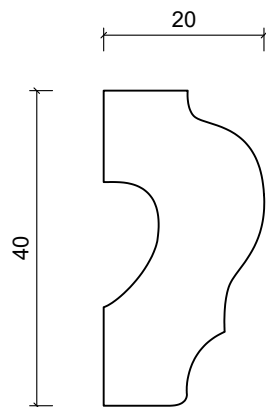

# DIMENZIJE:

40 x 20 x 2000 mm

ZIDNA LAJSNA - PS

**STILBY**

Lenjinova 120  
21470 B, Petrovac  
Srbija  
www.stilby.co.rs

NAZIV:

**LX 42**

Jedinica mm	Razmera 1:1
Format A4	Verzija 00