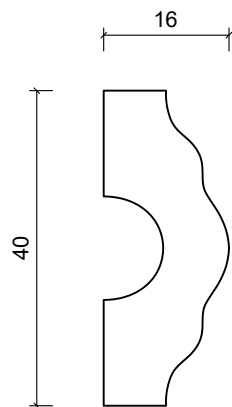

DIMENZIJE:

40 x 16 x 2000 mm

ZIDNA LAJSNA - STANDARD

STILBY

Lenjinova 120
21470 B, Petrovac
Srbija
www.stilby.co.rs

NAZIV:

LX 41

Jedinica	Razmera
mm	1:1
Format	Verzija
A4	00