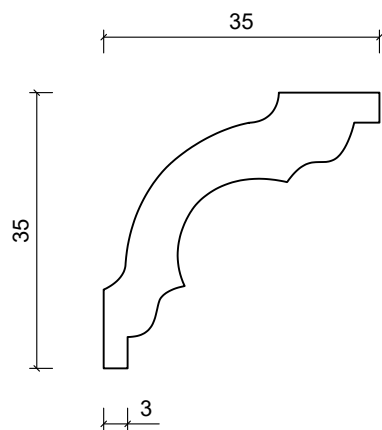

DIMENZIJE:

35 x 35 x 2000 mm

PLAFONSKA LAJSNA - PS

STILBY

Lenjinova 120
21470 B. Petrovac
Srbija
www.stilby.co.rs

NAZIV:

LX 40

Jedinica mm	Razmera 1:1
Format A4	Verzija 00