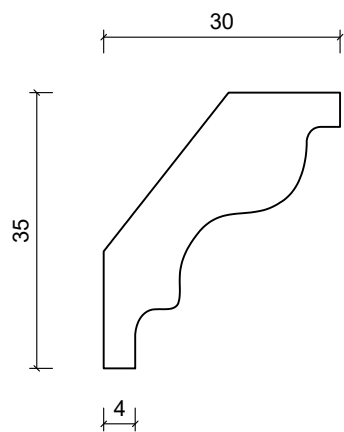

DIMENZIJE:

35 x 30 x 2000 mm

PLAFONSKA LAJSNA - PS

STILBY

Lenjinova 120
21470 B, Petrovac
Srbija
www.stilby.co.rs

NAZIV:

LX 32

Jedinica	Razmera
mm	1:1
Format	Verzija
A4	00