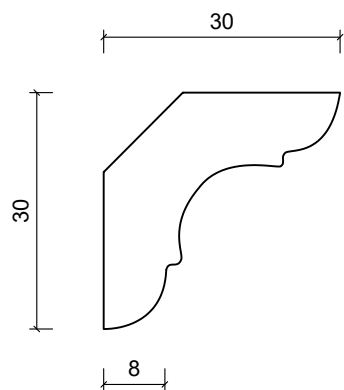

DIMENZIJE:

30 x 30 x 2000 mm

PLAFONSKA LAJSNA - PS

STILBY

Lenjinova 120
21470 B, Petrovac
Srbija
www.stilby.co.rs

NAZIV:

LX 30

Jedinica mm	Razmera 1:1
Format A4	Verzija 00