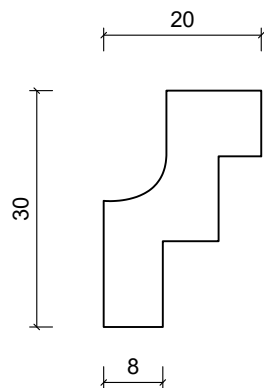

# DIMENZIJE:

30 x 20 x 2000 mm

PLAFONSKA LAJSNA - PS

**STILBY**

Lenjinova 120  
21470 B. Petrovac  
Srbija  
www.stilby.co.rs

NAZIV:

**LX 28**

Jedinica	Razmera
mm	1:1
Format	Verzija
A4	00