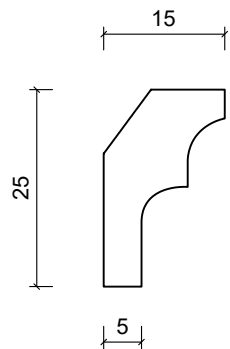

DIMENZIJE:

25 x 15 x 2000 mm

PLAFONSKA LAJSNA - PS

STILBY

Lenjinova 120
21470 B. Petrovac
Srbija
www.stilby.co.rs

NAZIV:

LX 25

Jedinica	Razmera
mm	1:1
Format	Verzija
A4	00