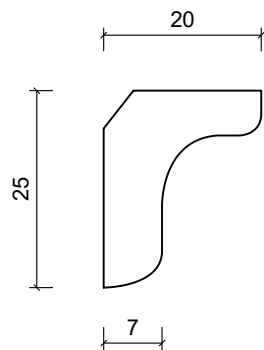

DIMENZIJE:

25 x 20 x 2000 mm

PLAFONSKA LAJSNA - PS

STILBY

Lenjinova 120
21470 B, Petrovac
Srbija
www.stilby.co.rs

NAZIV:

LX 22

Jedinica	Razmera
mm	1:1
Format	Verzija
A4	00