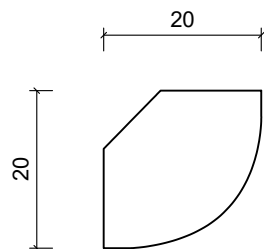

# DIMENZIJE:

20 x 20 x 2000 mm

PLAFONSKA LAJSNA - PS

**STILBY**

Lenjinova 120  
21470 B, Petrovac  
Srbija  
www.stilby.co.rs

NAZIV:

**LX 20**

Jedinica	Razmera
mm	1:1
Format	Verzija
A4	00