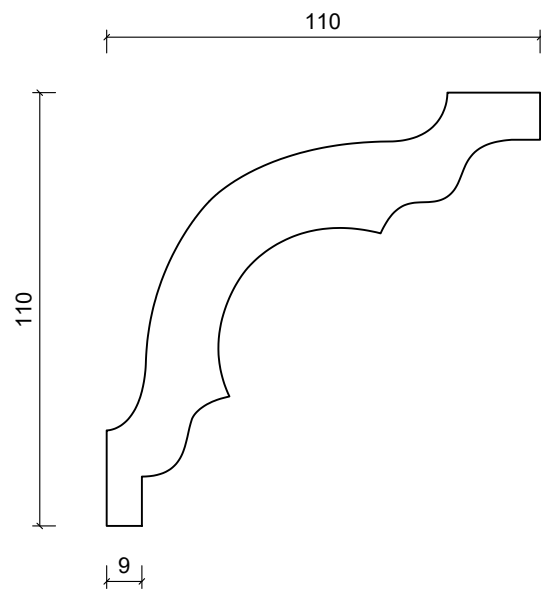

DIMENZIJE:

110 x 110 x 2000 mm

PLAFONSKA LAJSNA - PS

STILBY

Lenjinova 120
21470 B. Petrovac
Srbija
www.stilby.co.rs

NAZIV:

LX 150

Jedinica	Razmera
mm	1:2
Format	Verzija
A4	00