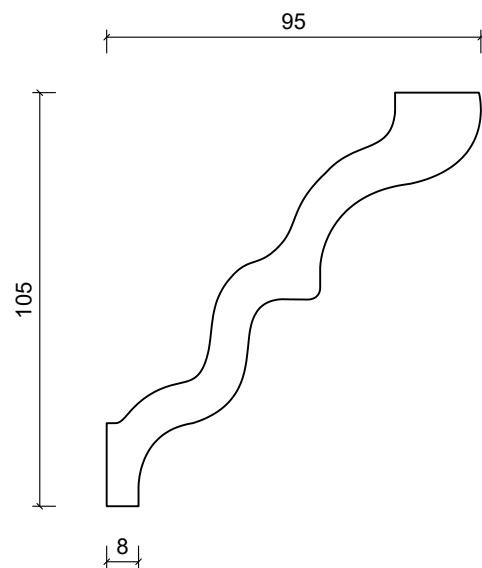

DIMENZIJE:

105 x 95 x 2000 mm

PLAFONSKA LAJSNA - PS

STILBY

Lenjinova 120
21470 B. Petrovac
Srbija
www.stilby.co.rs

NAZIV:

LX 141

Jedinica	Razmera
mm	1:2
Format	Verzija
A4	00