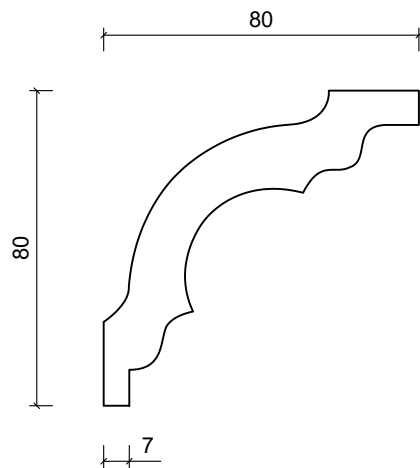

# DIMENZIJE:

80 x 80 x 2000 mm

PLAFONSKA LAJSNA - PS

**STILBY**

Lenjinova 120  
21470 B. Petrovac  
Srbija  
www.stilby.co.rs

NAZIV:

**LX 110**

Jedinica	Razmera
mm	1:2
Format	Verzija
A4	00