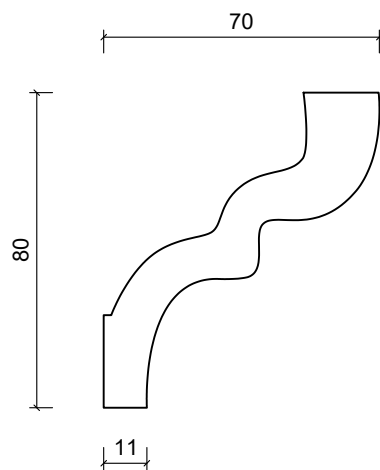

# DIMENZIJE:

80 x 70 x 2000 mm

PLAFONSKA LAJSNA - PS

**STILBY**

Lenjinova 120  
21470 B. Petrovac  
Srbija  
www.stilby.co.rs

NAZIV:

**LX 105**

Jedinica	Razmera
mm	1:2
Format	Verzija
A4	00