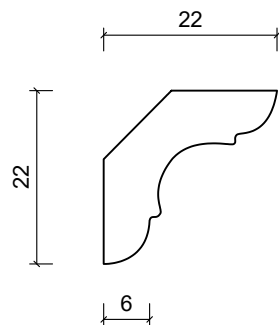

DIMENZIJE:

22 x 22 x 2000 mm

PLAFONSKA LAJSNA - PS

STILBY

Lenjinova 120
21470 B, Petrovac
Srbija
www.stilby.co.rs

NAZIV:

C 30

Jedinica mm	Razmera 1:1
Format A4	Verzija 00